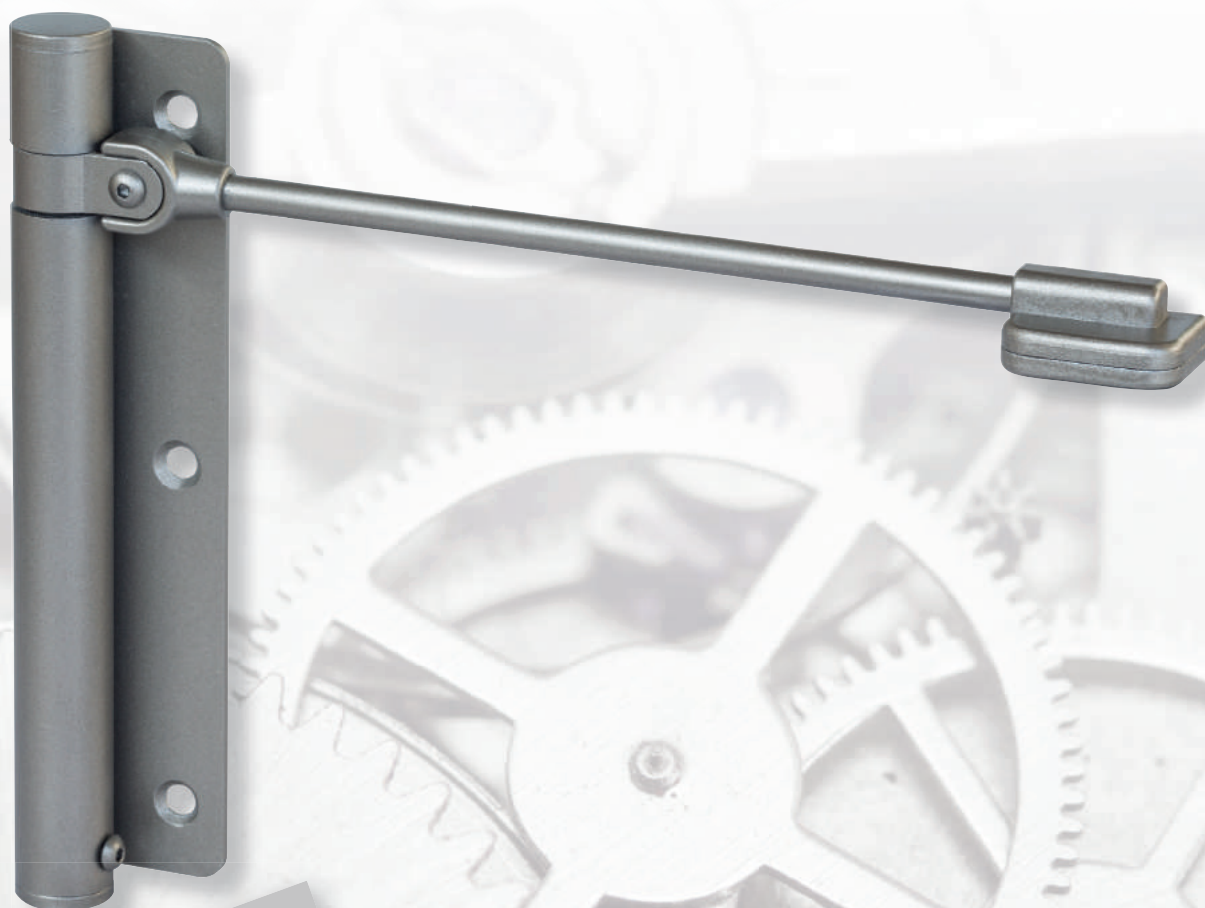

NOVITÀ 2016
art. 114
Chiudiporta di nuova concezione
New door closer

PATENT P.

ERCOLE, il chiudiporta
дверной доводчик “Геркулес”